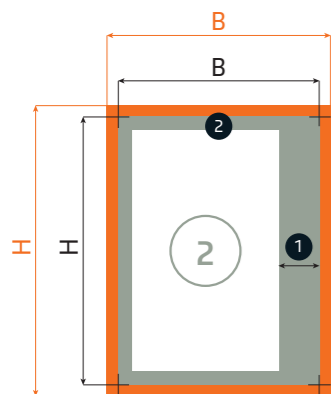

GESCHLOSSENES ENDFORMAT	OFFENES ENDFORMAT	DATENFORMAT
DIN A4 (210 x 297 mm) hoch	420 (+ Rückenstärke) x 297 mm	424 (+ Rückenstärke) x 301 mm
DIN A4 (297 x 210 mm) quer	594 (+ Rückenstärke) x 210 mm	598 (+ Rückenstärke) x 214 mm
DIN A5 (148 x 210 mm) hoch	296 (+ Rückenstärke) x 210 mm	300 (+ Rückenstärke) x 214 mm
DIN A5 (210 x 148 mm) quer	420 (+ Rückenstärke) x 148 mm	424 (+ Rückenstärke) x 152 mm
DIN A6 (105 x 148 mm) hoch	210 (+ Rückenstärke) x 148 mm	214 (+ Rückenstärke) x 152 mm
DIN lang (105 x 210 mm) hoch	210 (+ Rückenstärke) x 210 mm	214 (+ Rückenstärke) x 214 mm
210 x 280 mm hoch	420 (+ Rückenstärke) x 280 mm	424 (+ Rückenstärke) x 284 mm
280 x 210 mm quer	560 (+ Rückenstärke) x 210 mm	564 (+ Rückenstärke) x 214 mm
210 x 210 mm	420 (+ Rückenstärke) x 210 mm	424 (+ Rückenstärke) x 214 mm

HINWEIS

*Die individuelle Rückenstärke entnehmen Sie bitte der Tabelle auf den nachfolgenden Seiten.

Broschüren mit Klebebindung

Inhaltsseiten

Offenes Endformat: B x H
Beschnittenes/gestanztes Format

Datenformat: B x H
Offenes Endformat inkl. Beschnittzugabe (2 mm)

HOCHFORMAT

QUERFORMAT

QUADRATISCH

ERKLÄRUNGEN

Informationsbereich
Dieser Bereich markiert geeignete Flächen zum Platzieren von Texten und Bildern.

Sicherheitsbereich
Platzieren Sie in diesen Bereich keine Texte und Informationen, um unerwünschten Anschnitt zu verhindern.

OFFENES ENDFORMAT	DATENFORMAT
DIN A4 (210 x 297 mm) hoch	214 x 301 mm
DIN A4 (297 x 210 mm) quer	301 x 214 mm
DIN A5 (148 x 210 mm) hoch	152 x 214 mm
DIN A5 (210 x 148 mm) quer	214 x 152 mm
DIN A6 (105 x 148 mm) hoch	109 x 152 mm
DIN lang (105 x 210 mm) hoch	109 x 214 mm
210 x 280 mm hoch	214 x 284 mm
280 x 210 mm quer	284 x 214 mm
210 x 210 mm	214 x 214 mm