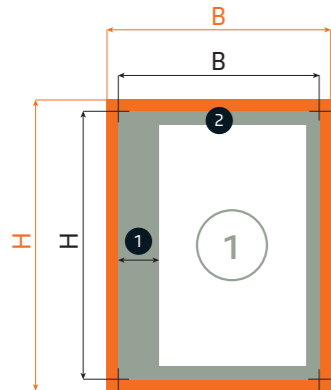

GESCHLOSSENES ENDFORMAT	OFFENES ENDFORMAT	DATENFORMAT
DIN A4 (210 x 297 mm) hoch	420 (+ Rückenstärke) x 297 mm	424 (+ Rückenstärke) x 301 mm
DIN A4 (297 x 210 mm) quer	594 (+ Rückenstärke) x 210 mm	598 (+ Rückenstärke) x 214 mm
DIN A5 (148 x 210 mm) hoch	296 (+ Rückenstärke) x 210 mm	300 (+ Rückenstärke) x 214 mm
DIN A5 (210 x 148 mm) quer	420 (+ Rückenstärke) x 148 mm	424 (+ Rückenstärke) x 152 mm
DIN A6 (105 x 148 mm) hoch	210 (+ Rückenstärke) x 148 mm	214 (+ Rückenstärke) x 152 mm
DIN lang (105 x 210 mm) hoch	210 (+ Rückenstärke) x 210 mm	214 (+ Rückenstärke) x 214 mm
210 x 280 mm hoch	420 (+ Rückenstärke) x 280 mm	424 (+ Rückenstärke) x 284 mm
280 x 210 mm quer	560 (+ Rückenstärke) x 210 mm	564 (+ Rückenstärke) x 214 mm
210 x 210 mm	420 (+ Rückenstärke) x 210 mm	424 (+ Rückenstärke) x 214 mm

HINWEIS

*Die individuelle Rückenstärke entnehmen Sie bitte der Tabelle auf den nachfolgenden Seiten.

Broschüren mit Klebebindung

Inhaltsseiten

Offenes Endformat: B x H
Beschnittenes/gestanztes Format

Datenformat: B x H
Offenes Endformat inkl. Beschnittzugabe (2 mm)

HOCHFORMAT

QUERFORMAT

QUADRATISCH

ERKLÄRUNGEN

Informationsbereich
Dieser Bereich markiert geeignete Flächen zum Platzieren von Texten und Bildern.

Sicherheitsbereich
Platzieren Sie in diesen Bereich keine Texte und Informationen, um unerwünschten Anschnitt zu verhindern.

OFFENES ENDFORMAT	DATENFORMAT
DIN A4 (210 x 297 mm) hoch	214 x 301 mm
DIN A4 (297 x 210 mm) quer	301 x 214 mm
DIN A5 (148 x 210 mm) hoch	152 x 214 mm
DIN A5 (210 x 148 mm) quer	214 x 152 mm
DIN A6 (105 x 148 mm) hoch	109 x 152 mm
DIN lang (105 x 210 mm) hoch	109 x 214 mm
210 x 280 mm hoch	214 x 284 mm
280 x 210 mm quer	284 x 214 mm
210 x 210 mm	214 x 214 mm