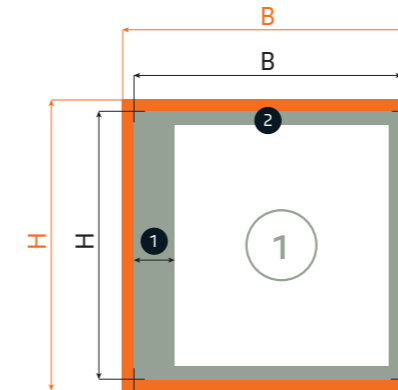

GESCHLOSSENES ENDFORMAT	OFFENES ENDFORMAT	DATENFORMAT
DIN A4 (210 x 297 mm) hoch	420 (+ Rückenstärke) x 297 mm	424 (+ Rückenstärke) x 301 mm
DIN A4 (297 x 210 mm) quer	594 (+ Rückenstärke) x 210 mm	598 (+ Rückenstärke) x 214 mm
DIN A5 (148 x 210 mm) hoch	296 (+ Rückenstärke) x 210 mm	300 (+ Rückenstärke) x 214 mm
DIN A5 (210 x 148 mm) quer	420 (+ Rückenstärke) x 148 mm	424 (+ Rückenstärke) x 152 mm
DIN A6 (105 x 148 mm) hoch	210 (+ Rückenstärke) x 148 mm	214 (+ Rückenstärke) x 152 mm
DIN lang (105 x 210 mm) hoch	210 (+ Rückenstärke) x 210 mm	214 (+ Rückenstärke) x 214 mm
210 x 280 mm hoch	420 (+ Rückenstärke) x 280 mm	424 (+ Rückenstärke) x 284 mm
280 x 210 mm quer	560 (+ Rückenstärke) x 210 mm	564 (+ Rückenstärke) x 214 mm
210 x 210 mm	420 (+ Rückenstärke) x 210 mm	424 (+ Rückenstärke) x 214 mm

HINWEIS

*Die individuelle Rückenstärke entnehmen Sie bitte der Tabelle auf den nachfolgenden Seiten.

Broschüren mit Klebebindung

Inhaltsseiten

Offenes Endformat: B x H
Beschnittenes/gestanztes Format

Datenformat: B x H
Offenes Endformat inkl. Beschnittzugabe (2 mm)

HOCHFORMAT

QUERFORMAT

QUADRATISCH

ERKLÄRUNGEN

Informationsbereich
Dieser Bereich markiert geeignete Flächen zum Platzieren von Texten und Bildern.

Sicherheitsbereich
Platzieren Sie in diesen Bereich keine Texte und Informationen, um unerwünschten Anschnitt zu verhindern.

OFFENES ENDFORMAT	DATENFORMAT
DIN A4 (210 x 297 mm) hoch	214 x 301 mm
DIN A4 (297 x 210 mm) quer	301 x 214 mm
DIN A5 (148 x 210 mm) hoch	152 x 214 mm
DIN A5 (210 x 148 mm) quer	214 x 152 mm
DIN A6 (105 x 148 mm) hoch	109 x 152 mm
DIN lang (105 x 210 mm) hoch	109 x 214 mm
210 x 280 mm hoch	214 x 284 mm
280 x 210 mm quer	284 x 214 mm
210 x 210 mm	214 x 214 mm