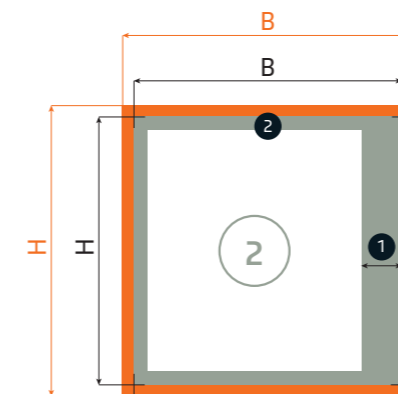

GESCHLOSSENES ENDFORMAT	OFFENES ENDFORMAT	DATENFORMAT
DIN A4 (210 x 297 mm) hoch	420 (+ Rückenstärke) x 297 mm	424 (+ Rückenstärke) x 301 mm
DIN A4 (297 x 210 mm) quer	594 (+ Rückenstärke) x 210 mm	598 (+ Rückenstärke) x 214 mm
DIN A5 (148 x 210 mm) hoch	296 (+ Rückenstärke) x 210 mm	300 (+ Rückenstärke) x 214 mm
DIN A5 (210 x 148 mm) quer	420 (+ Rückenstärke) x 148 mm	424 (+ Rückenstärke) x 152 mm
DIN A6 (105 x 148 mm) hoch	210 (+ Rückenstärke) x 148 mm	214 (+ Rückenstärke) x 152 mm
DIN lang (105 x 210 mm) hoch	210 (+ Rückenstärke) x 210 mm	214 (+ Rückenstärke) x 214 mm
210 x 280 mm hoch	420 (+ Rückenstärke) x 280 mm	424 (+ Rückenstärke) x 284 mm
280 x 210 mm quer	560 (+ Rückenstärke) x 210 mm	564 (+ Rückenstärke) x 214 mm
210 x 210 mm	420 (+ Rückenstärke) x 210 mm	424 (+ Rückenstärke) x 214 mm

HINWEIS

*Die individuelle Rückenstärke entnehmen Sie bitte der Tabelle auf den nachfolgenden Seiten.

Broschüren mit Klebebindung

Inhaltsseiten

Offenes Endformat: B x H
Beschnittenes/gestanztes Format

Datenformat: B x H
Offenes Endformat inkl. Beschnittzugabe (2 mm)

HOCHFORMAT

QUERFORMAT

QUADRATISCH

ERKLÄRUNGEN

Informationsbereich
Dieser Bereich markiert geeignete Flächen zum Platzieren von Texten und Bildern.

Sicherheitsbereich
Platzieren Sie in diesen Bereich keine Texte und Informationen, um unerwünschten Anschnitt zu verhindern.

OFFENES ENDFORMAT	DATENFORMAT
DIN A4 (210 x 297 mm) hoch	214 x 301 mm
DIN A4 (297 x 210 mm) quer	301 x 214 mm
DIN A5 (148 x 210 mm) hoch	152 x 214 mm
DIN A5 (210 x 148 mm) quer	214 x 152 mm
DIN A6 (105 x 148 mm) hoch	109 x 152 mm
DIN lang (105 x 210 mm) hoch	109 x 214 mm
210 x 280 mm hoch	214 x 284 mm
280 x 210 mm quer	284 x 214 mm
210 x 210 mm	214 x 214 mm