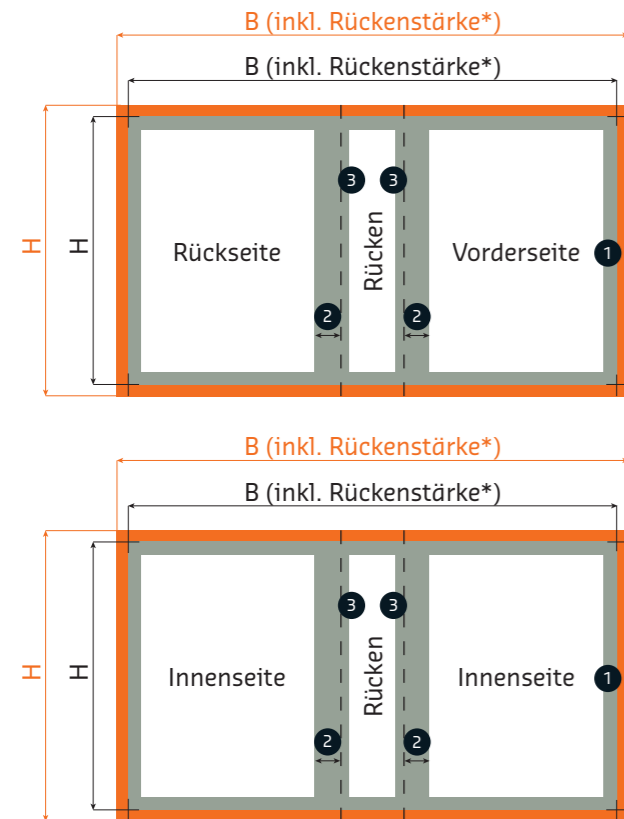

Broschüren mit Klebebindung

Umschlag

Offenes Endformat: B x H
Beschnittenes/gestanztes Format

Datenformat: B x H
Offenes Endformat inkl. Beschnittzugabe (2 mm)

HOCHFORMAT

QUERFORMAT

QUADRATISCH

ERKLÄRUNGEN

- Informationsbereich**
Dieser Bereich markiert geeignete Flächen zum Platzieren von Texten und Bildern.
- Sicherheitsbereich**
Platzieren Sie in diesen Bereich keine Texte und Informationen, um unerwünschten Anschnitt zu verhindern.
- Beschnittzugabe (2 mm)**
Ziehen Sie Hintergründe und randabfallende Bilder in diesen zusätzlichen Bereich hinaus, um weiße Ränder nach dem Schneiden zu vermeiden.
- Falz**
An dieser Stelle wird Ihr Produkt gefalzt.
- 1 **Sicherheitsabstand zum Rand (5 mm)**
- 2 **Sicherheitsabstand Klebezone (8 mm)**
- 3 **Sicherheitsabstand Rücken (2 mm)**

GESCHLOSSENES ENDFORMAT	OFFENES ENDFORMAT	DATENFORMAT
DIN A4 (210 x 297 mm) hoch	420 (+ Rückenstärke) x 297 mm	424 (+ Rückenstärke) x 301 mm
DIN A4 (297 x 210 mm) quer	594 (+ Rückenstärke) x 210 mm	598 (+ Rückenstärke) x 214 mm
DIN A5 (148 x 210 mm) hoch	296 (+ Rückenstärke) x 210 mm	300 (+ Rückenstärke) x 214 mm
DIN A5 (210 x 148 mm) quer	420 (+ Rückenstärke) x 148 mm	424 (+ Rückenstärke) x 152 mm
DIN A6 (105 x 148 mm) hoch	210 (+ Rückenstärke) x 148 mm	214 (+ Rückenstärke) x 152 mm
DIN lang (105 x 210 mm) hoch	210 (+ Rückenstärke) x 210 mm	214 (+ Rückenstärke) x 214 mm
210 x 280 mm hoch	420 (+ Rückenstärke) x 280 mm	424 (+ Rückenstärke) x 284 mm
280 x 210 mm quer	560 (+ Rückenstärke) x 210 mm	564 (+ Rückenstärke) x 214 mm
210 x 210 mm	420 (+ Rückenstärke) x 210 mm	424 (+ Rückenstärke) x 214 mm

HINWEIS

*Die individuelle Rückenstärke entnehmen Sie bitte der Tabelle auf den nachfolgenden Seiten.

Broschüren mit Klebebindung

Inhaltsseiten

Offenes Endformat: B x H
Beschnittenes/gestanztes Format

Datenformat: B x H
Offenes Endformat inkl. Beschnittzugabe (2 mm)