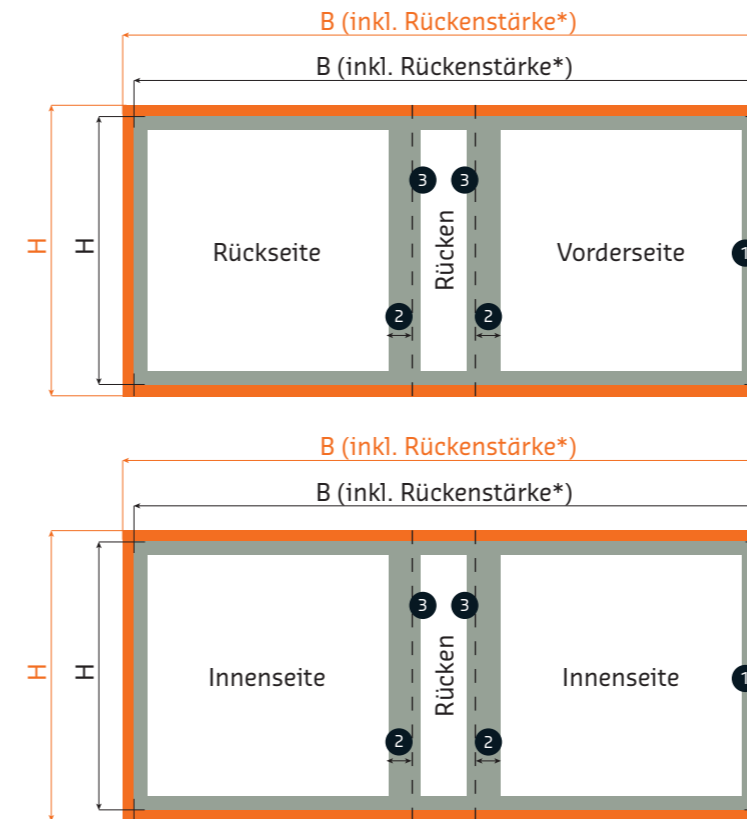

Broschüren mit Klebebindung

Umschlag

Offenes Endformat: B x H
Beschnittenes/gestanztes Format

Datenformat: B x H
Offenes Endformat inkl. Beschnittzugabe (2 mm)

HOCHFORMAT

QUERFORMAT

QUADRATISCH

ERKLÄRUNGEN

- Informationsbereich**
Dieser Bereich markiert geeignete Flächen zum Platzieren von Texten und Bildern.
- Sicherheitsbereich**
Platzieren Sie in diesen Bereich keine Texte und Informationen, um unerwünschten Anschnitt zu verhindern.
- Beschnittzugabe (2 mm)**
Ziehen Sie Hintergründe und randabfallende Bilder in diesen zusätzlichen Bereich hinaus, um weiße Ränder nach dem Schneiden zu vermeiden.
- Falz**
An dieser Stelle wird Ihr Produkt gefalzt.
- 1 **Sicherheitsabstand zum Rand (5 mm)**
- 2 **Sicherheitsabstand Klebezone (8 mm)**
- 3 **Sicherheitsabstand Rücken (2 mm)**

GESCHLOSSENES ENDFORMAT	OFFENES ENDFORMAT	DATENFORMAT
DIN A4 (210 x 297 mm) hoch	420 (+ Rückenstärke) x 297 mm	424 (+ Rückenstärke) x 301 mm
DIN A4 (297 x 210 mm) quer	594 (+ Rückenstärke) x 210 mm	598 (+ Rückenstärke) x 214 mm
DIN A5 (148 x 210 mm) hoch	296 (+ Rückenstärke) x 210 mm	300 (+ Rückenstärke) x 214 mm
DIN A5 (210 x 148 mm) quer	420 (+ Rückenstärke) x 148 mm	424 (+ Rückenstärke) x 152 mm
DIN A6 (105 x 148 mm) hoch	210 (+ Rückenstärke) x 148 mm	214 (+ Rückenstärke) x 152 mm
DIN lang (105 x 210 mm) hoch	210 (+ Rückenstärke) x 210 mm	214 (+ Rückenstärke) x 214 mm
210 x 280 mm hoch	420 (+ Rückenstärke) x 280 mm	424 (+ Rückenstärke) x 284 mm
280 x 210 mm quer	560 (+ Rückenstärke) x 210 mm	564 (+ Rückenstärke) x 214 mm
210 x 210 mm	420 (+ Rückenstärke) x 210 mm	424 (+ Rückenstärke) x 214 mm

OFFENES ENDFORMAT	DATENFORMAT
DIN A4 (210 x 297 mm) hoch	214 x 301 mm
DIN A4 (297 x 210 mm) quer	301 x 214 mm
DIN A5 (148 x 210 mm) hoch	152 x 214 mm
DIN A5 (210 x 148 mm) quer	214 x 152 mm
DIN A6 (105 x 148 mm) hoch	109 x 152 mm
DIN lang (105 x 210 mm) hoch	109 x 214 mm
210 x 280 mm hoch	214 x 284 mm
280 x 210 mm quer	284 x 214 mm
210 x 210 mm	214 x 214 mm