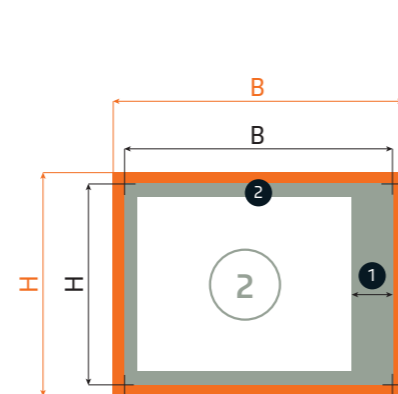

GESCHLOSSENES ENDFORMAT	OFFENES ENDFORMAT	DATENFORMAT
DIN A4 (210 x 297 mm) hoch	420 (+ Rückenstärke) x 297 mm	424 (+ Rückenstärke) x 301 mm
DIN A4 (297 x 210 mm) quer	594 (+ Rückenstärke) x 210 mm	598 (+ Rückenstärke) x 214 mm
DIN A5 (148 x 210 mm) hoch	296 (+ Rückenstärke) x 210 mm	300 (+ Rückenstärke) x 214 mm
DIN A5 (210 x 148 mm) quer	420 (+ Rückenstärke) x 148 mm	424 (+ Rückenstärke) x 152 mm
DIN A6 (105 x 148 mm) hoch	210 (+ Rückenstärke) x 148 mm	214 (+ Rückenstärke) x 152 mm
DIN lang (105 x 210 mm) hoch	210 (+ Rückenstärke) x 210 mm	214 (+ Rückenstärke) x 214 mm
210 x 280 mm hoch	420 (+ Rückenstärke) x 280 mm	424 (+ Rückenstärke) x 284 mm
280 x 210 mm quer	560 (+ Rückenstärke) x 210 mm	564 (+ Rückenstärke) x 214 mm
210 x 210 mm	420 (+ Rückenstärke) x 210 mm	424 (+ Rückenstärke) x 214 mm

HINWEIS

*Die individuelle Rückenstärke entnehmen Sie bitte der Tabelle auf den nachfolgenden Seiten.

Broschüren mit Klebebindung

Inhaltsseiten

Offenes Endformat: B x H
Beschnittenes/gestanztes Format

Datenformat: B x H
Offenes Endformat inkl. Beschnittzugabe (2 mm)

HOCHFORMAT

QUERFORMAT

QUADRATISCH

ERKLÄRUNGEN

Informationsbereich
Dieser Bereich markiert geeignete Flächen zum Platzieren von Texten und Bildern.

Sicherheitsbereich
Platzieren Sie in diesen Bereich keine Texte und Informationen, um unerwünschten Anschnitt zu verhindern.

OFFENES ENDFORMAT	DATENFORMAT
DIN A4 (210 x 297 mm) hoch	214 x 301 mm
DIN A4 (297 x 210 mm) quer	301 x 214 mm
DIN A5 (148 x 210 mm) hoch	152 x 214 mm
DIN A5 (210 x 148 mm) quer	214 x 152 mm
DIN A6 (105 x 148 mm) hoch	109 x 152 mm
DIN lang (105 x 210 mm) hoch	109 x 214 mm
210 x 280 mm hoch	214 x 284 mm
280 x 210 mm quer	284 x 214 mm
210 x 210 mm	214 x 214 mm