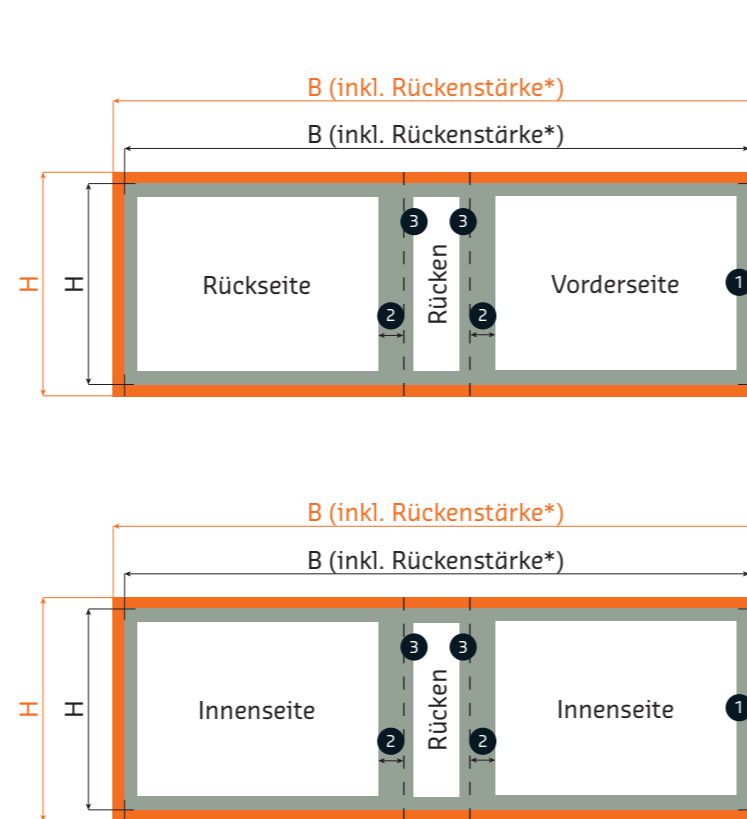

Broschüren mit Klebebindung

Umschlag

Offenes Endformat: B x H
Beschnittenes/gestanztes Format

Datenformat: B x H
Offenes Endformat inkl. Beschnittzugabe (2 mm)

HOCHFORMAT

QUERFORMAT

QUADRATISCH

ERKLÄRUNGEN

- Informationsbereich**
Dieser Bereich markiert geeignete Flächen zum Platzieren von Texten und Bildern.
- Sicherheitsbereich**
Platzieren Sie in diesen Bereich keine Texte und Informationen, um unerwünschten Anschnitt zu verhindern.
- Beschnittzugabe (2 mm)**
Ziehen Sie Hintergründe und randabfallende Bilder in diesen zusätzlichen Bereich hinaus, um weiße Ränder nach dem Schneiden zu vermeiden.
- Falz**
An dieser Stelle wird Ihr Produkt gefalzt.
- 1 **Sicherheitsabstand zum Rand (5 mm)**
- 2 **Sicherheitsabstand Klebezone (8 mm)**
- 3 **Sicherheitsabstand Rücken (2 mm)**

GESCHLOSSENES ENDFORMAT	OFFENES ENDFORMAT	DATENFORMAT
DIN A4 (210 x 297 mm) hoch	420 (+ Rückenstärke) x 297 mm	424 (+ Rückenstärke) x 301 mm
DIN A4 (297 x 210 mm) quer	594 (+ Rückenstärke) x 210 mm	598 (+ Rückenstärke) x 214 mm
DIN A5 (148 x 210 mm) hoch	296 (+ Rückenstärke) x 210 mm	300 (+ Rückenstärke) x 214 mm
DIN A5 (210 x 148 mm) quer	420 (+ Rückenstärke) x 148 mm	424 (+ Rückenstärke) x 152 mm
DIN A6 (105 x 148 mm) hoch	210 (+ Rückenstärke) x 148 mm	214 (+ Rückenstärke) x 152 mm
DIN lang (105 x 210 mm) hoch	210 (+ Rückenstärke) x 210 mm	214 (+ Rückenstärke) x 214 mm
210 x 280 mm hoch	420 (+ Rückenstärke) x 280 mm	424 (+ Rückenstärke) x 284 mm
280 x 210 mm quer	560 (+ Rückenstärke) x 210 mm	564 (+ Rückenstärke) x 214 mm
210 x 210 mm	420 (+ Rückenstärke) x 210 mm	424 (+ Rückenstärke) x 214 mm

OFFENES ENDFORMAT	DATENFORMAT
DIN A4 (210 x 297 mm) hoch	214 x 301 mm
DIN A4 (297 x 210 mm) quer	301 x 214 mm
DIN A5 (148 x 210 mm) hoch	152 x 214 mm
DIN A5 (210 x 148 mm) quer	214 x 152 mm
DIN A6 (105 x 148 mm) hoch	109 x 152 mm
DIN lang (105 x 210 mm) hoch	109 x 214 mm
210 x 280 mm hoch	214 x 284 mm
280 x 210 mm quer	284 x 214 mm
210 x 210 mm	214 x 214 mm