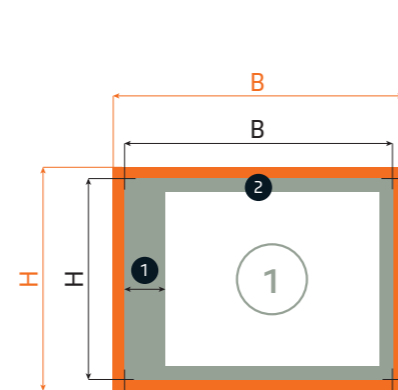

GESCHLOSSENES ENDFORMAT	OFFENES ENDFORMAT	DATENFORMAT
DIN A4 (210 x 297 mm) hoch	420 (+ Rückenstärke) x 297 mm	424 (+ Rückenstärke) x 301 mm
DIN A4 (297 x 210 mm) quer	594 (+ Rückenstärke) x 210 mm	598 (+ Rückenstärke) x 214 mm
DIN A5 (148 x 210 mm) hoch	296 (+ Rückenstärke) x 210 mm	300 (+ Rückenstärke) x 214 mm
DIN A5 (210 x 148 mm) quer	420 (+ Rückenstärke) x 148 mm	424 (+ Rückenstärke) x 152 mm
DIN A6 (105 x 148 mm) hoch	210 (+ Rückenstärke) x 148 mm	214 (+ Rückenstärke) x 152 mm
DIN lang (105 x 210 mm) hoch	210 (+ Rückenstärke) x 210 mm	214 (+ Rückenstärke) x 214 mm
210 x 280 mm hoch	420 (+ Rückenstärke) x 280 mm	424 (+ Rückenstärke) x 284 mm
280 x 210 mm quer	560 (+ Rückenstärke) x 210 mm	564 (+ Rückenstärke) x 214 mm
210 x 210 mm	420 (+ Rückenstärke) x 210 mm	424 (+ Rückenstärke) x 214 mm

HINWEIS

*Die individuelle Rückenstärke entnehmen Sie bitte der Tabelle auf den nachfolgenden Seiten.

Broschüren mit Klebebindung

Inhaltsseiten

Offenes Endformat: B x H
Beschnittenes/gestanztes Format

Datenformat: B x H
Offenes Endformat inkl. Beschnittzugabe (2 mm)

HOCHFORMAT

QUERFORMAT

QUADRATISCH

ERKLÄRUNGEN

Informationsbereich
Dieser Bereich markiert geeignete Flächen zum Platzieren von Texten und Bildern.

Sicherheitsbereich
Platzieren Sie in diesen Bereich keine Texte und Informationen, um unerwünschten Anschnitt zu verhindern.

OFFENES ENDFORMAT	DATENFORMAT
DIN A4 (210 x 297 mm) hoch	214 x 301 mm
DIN A4 (297 x 210 mm) quer	301 x 214 mm
DIN A5 (148 x 210 mm) hoch	152 x 214 mm
DIN A5 (210 x 148 mm) quer	214 x 152 mm
DIN A6 (105 x 148 mm) hoch	109 x 152 mm
DIN lang (105 x 210 mm) hoch	109 x 214 mm
210 x 280 mm hoch	214 x 284 mm
280 x 210 mm quer	284 x 214 mm
210 x 210 mm	214 x 214 mm